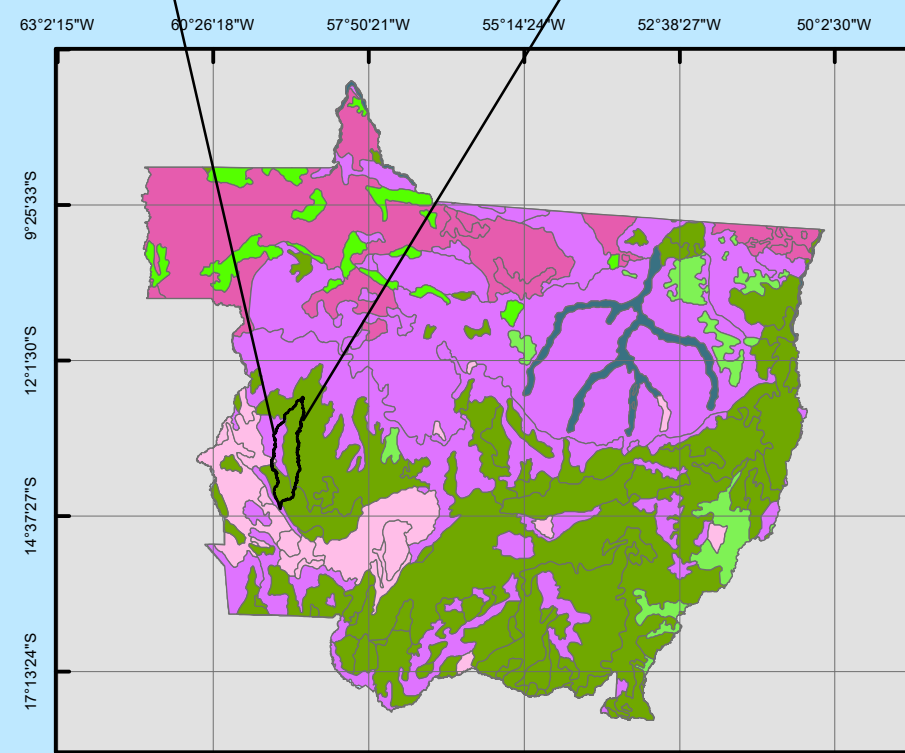

Município de Campos de Júlio

Vegetação

LEGENDA

- Prefeitura
- Hidrografia

Vegetação

- Cerrado
- Contatos entre Tipos de Vegetacao
- Mata Caducifolia

Projeção: Universal Transversa de Mercator - UTM
Datum Horizontal Sirgas 2000
Origem da Kilometragem UTM: Equador e Meridiano 67° W. Gr.
Fonte: MMA