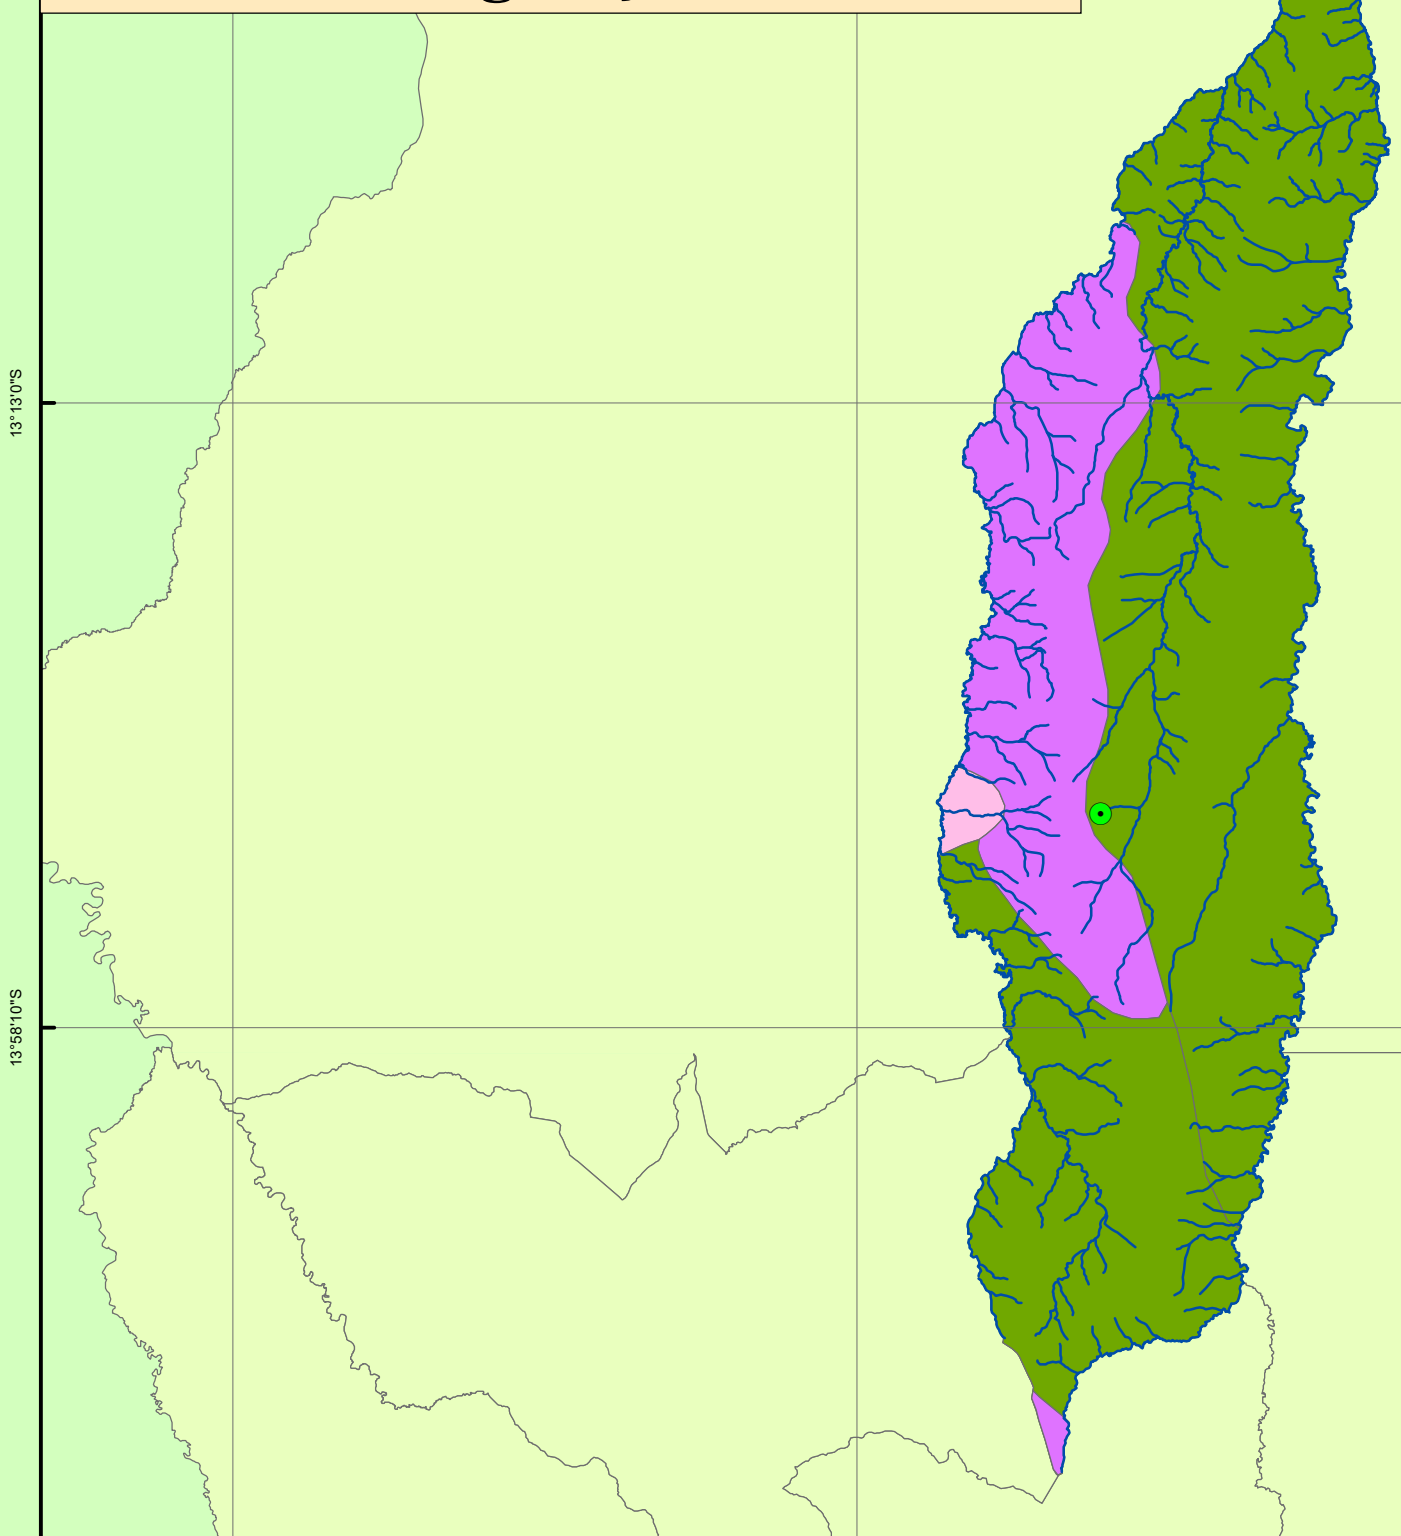

Município de Campos de Júlio

Vegetação

LEGENDA

- Prefeitura
- Hidrografia

Vegetação

- Cerrado
- Contatos entre Tipos de Vegetacao
- Mata Caducifolia

Projeção: Universal Transversa de Mercator - UTM
Datum Horizontal Sirgas 2000
Origem da Kilometragem UTM: Equador e Meridiano 67° W. Gr.
Fonte: MMA

REFEITURA MUNICIPAL DE CAMPOS DE JÚLIO
ESTADO DE MATO GROSSO
www.camposdejulio.mt.gov.br
Vagner Daniel Pinto
Engenheiro Ambiental
Portaria 179/2017 de 28/03/2017