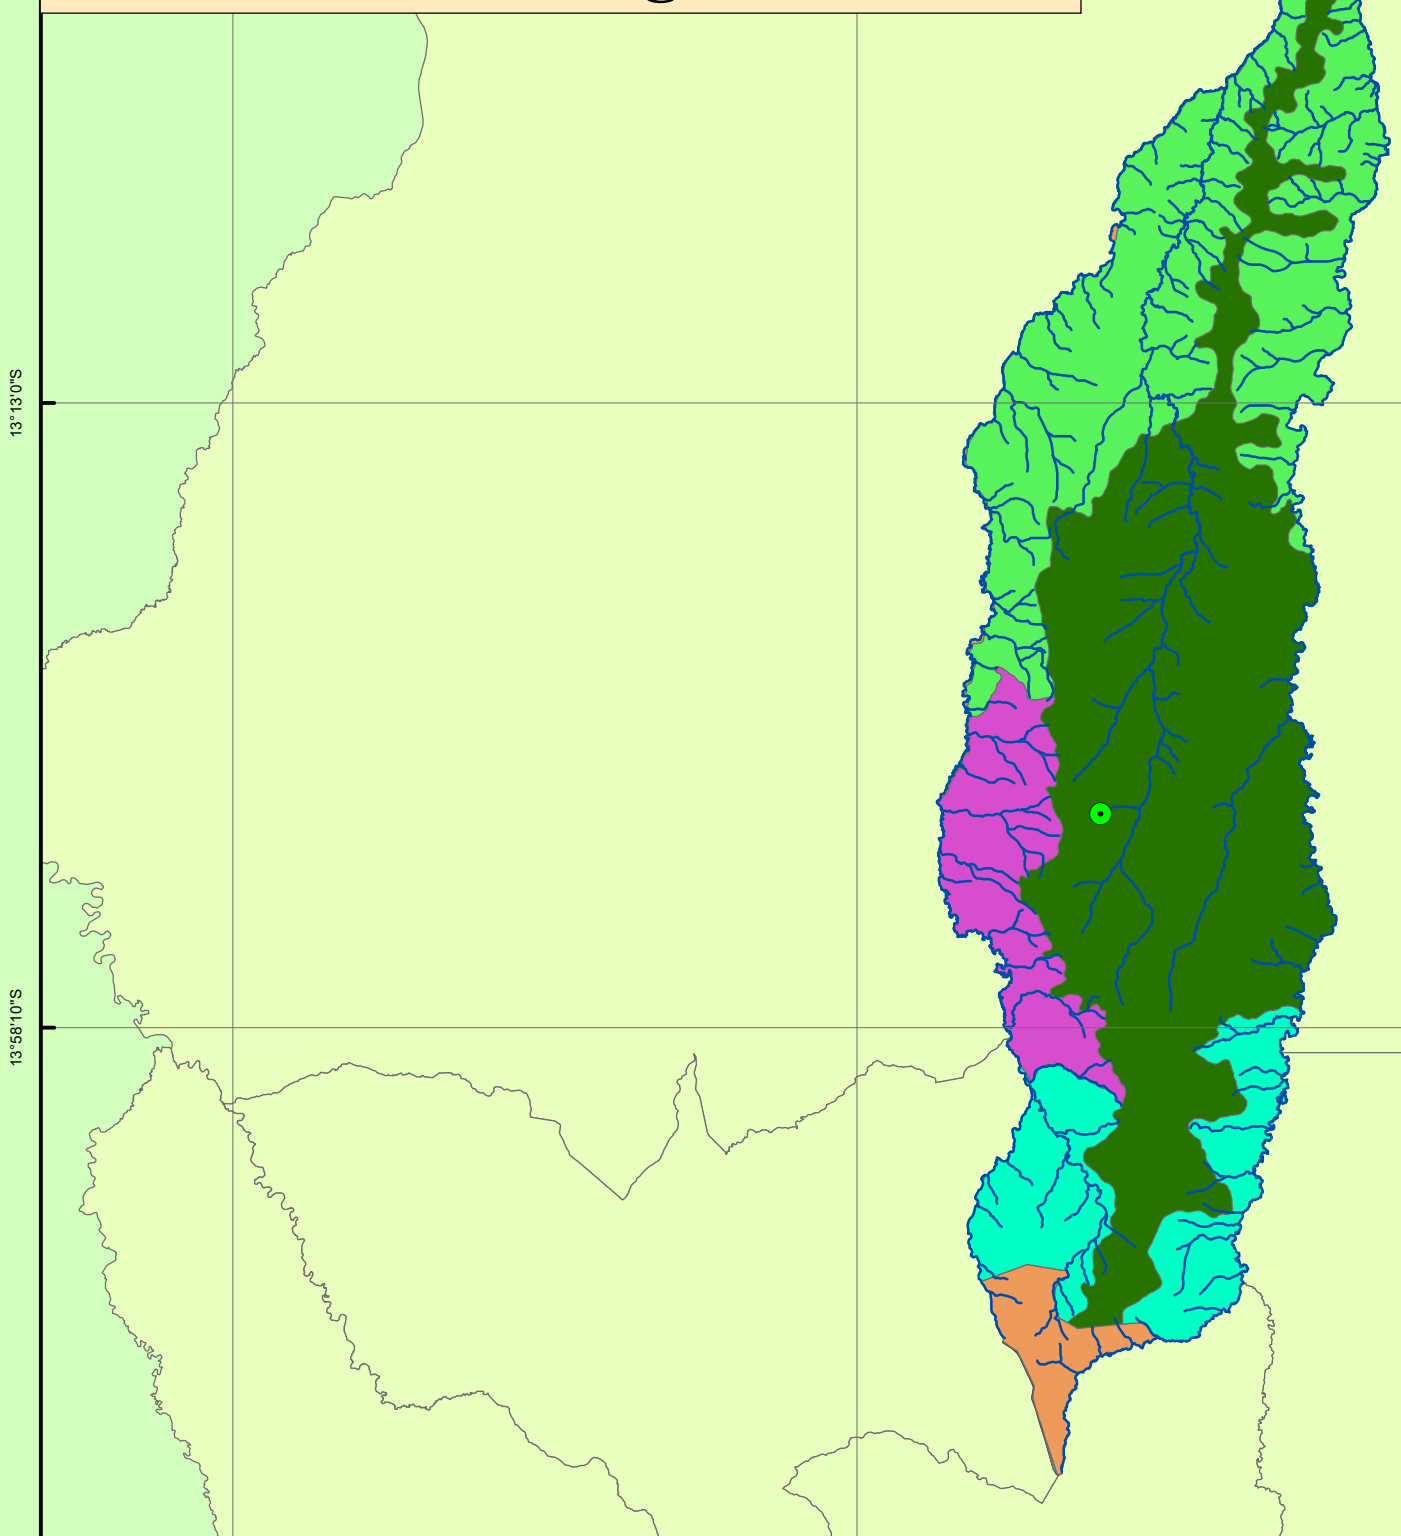

Município de Campos de Júlio

ZEE - Categorias

LEGENDA

- Prefeitura
- Hidrografia

Categorias

- Áreas que requerem manejos específicos
- Áreas que requerem manejos específicos
- Áreas que requerem manejos específicos
- Áreas protegidas

Projeção: Universal Transversa de Mercator - UTM
Datum Horizontal Sirgas 2000
Origem da Kilometragem UTM: Equador e Meridiano 67° W. Gr.
Fonte: MMA

REFEITURA MUNICIPAL DE CAMPOS DE JÚLIO
ESTADO DE MATO GROSSO
www.camposdejulio.mt.gov.br
Vagner Daniel Pinto
Engenheiro Ambiental
Portaria 179/2017 de 28/03/2017