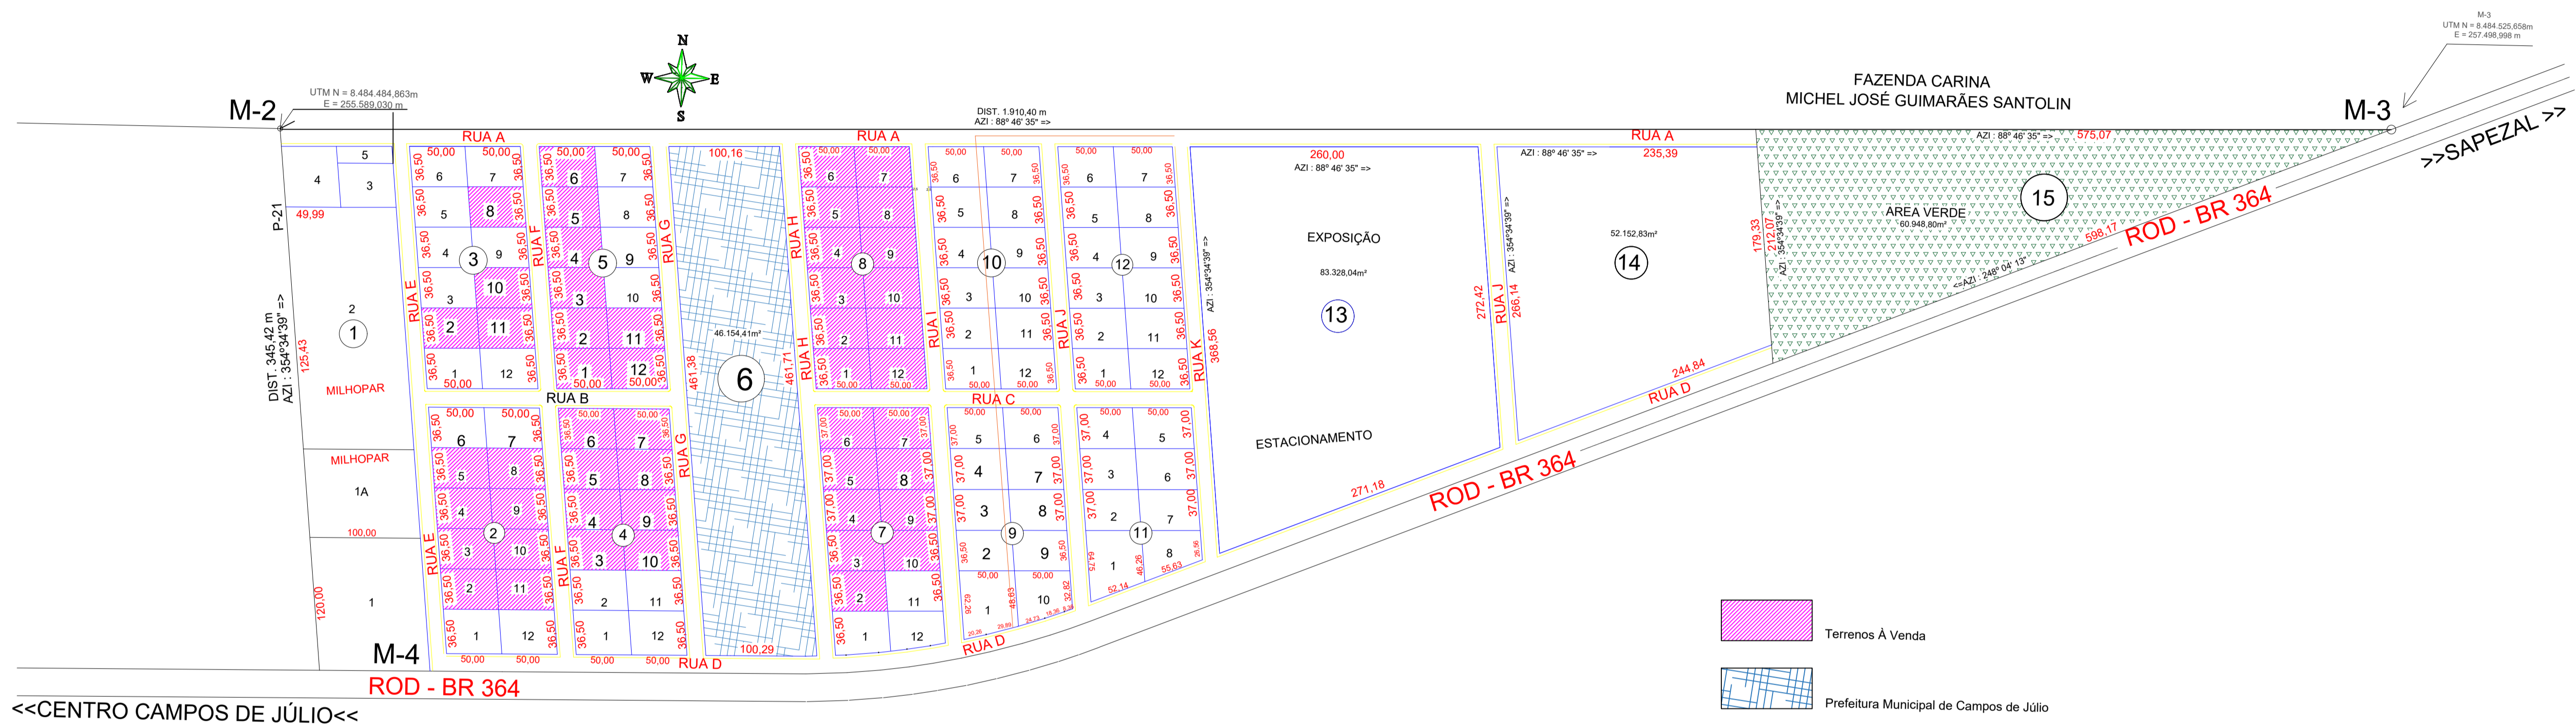

LOTEAMENTO DISTRITO INDUSTRIAL

- Terrenos À Venda
- Prefeitura Municipal de Campos de Júlio

	PREFEITURA MUNICIPAL DE CAMPOS DE JÚLIO	
	Av. Valdir Masutti, 779-W Campos de Júlio-MT Fone: (65) 3387-2800	
ZONAS:	COMERCIAL INDUSTRIAL	ÁREA: 565.625,00 m ²
IMÓVEL:	LOTEAMENTO DISTRITO INDUSTRIAL	PERÍMETRO: 3.934,83 m
ESSUNTO:	PARCELAMENTO DOS LOTES	
DATA:	OUTUBRO/2022	RESP. TÉCNICO:
VISTO:	IRINEU MARCOS FARMÉGGIANI <small>PREFEITO MUNICIPAL</small>	LUIZ CARLOS C. OLIVEIRA <small>ENGENHEIRO CIVIL - CREA 1.202.270/22</small>
	CONFERE:	ESCALA:
		1 : 11.000